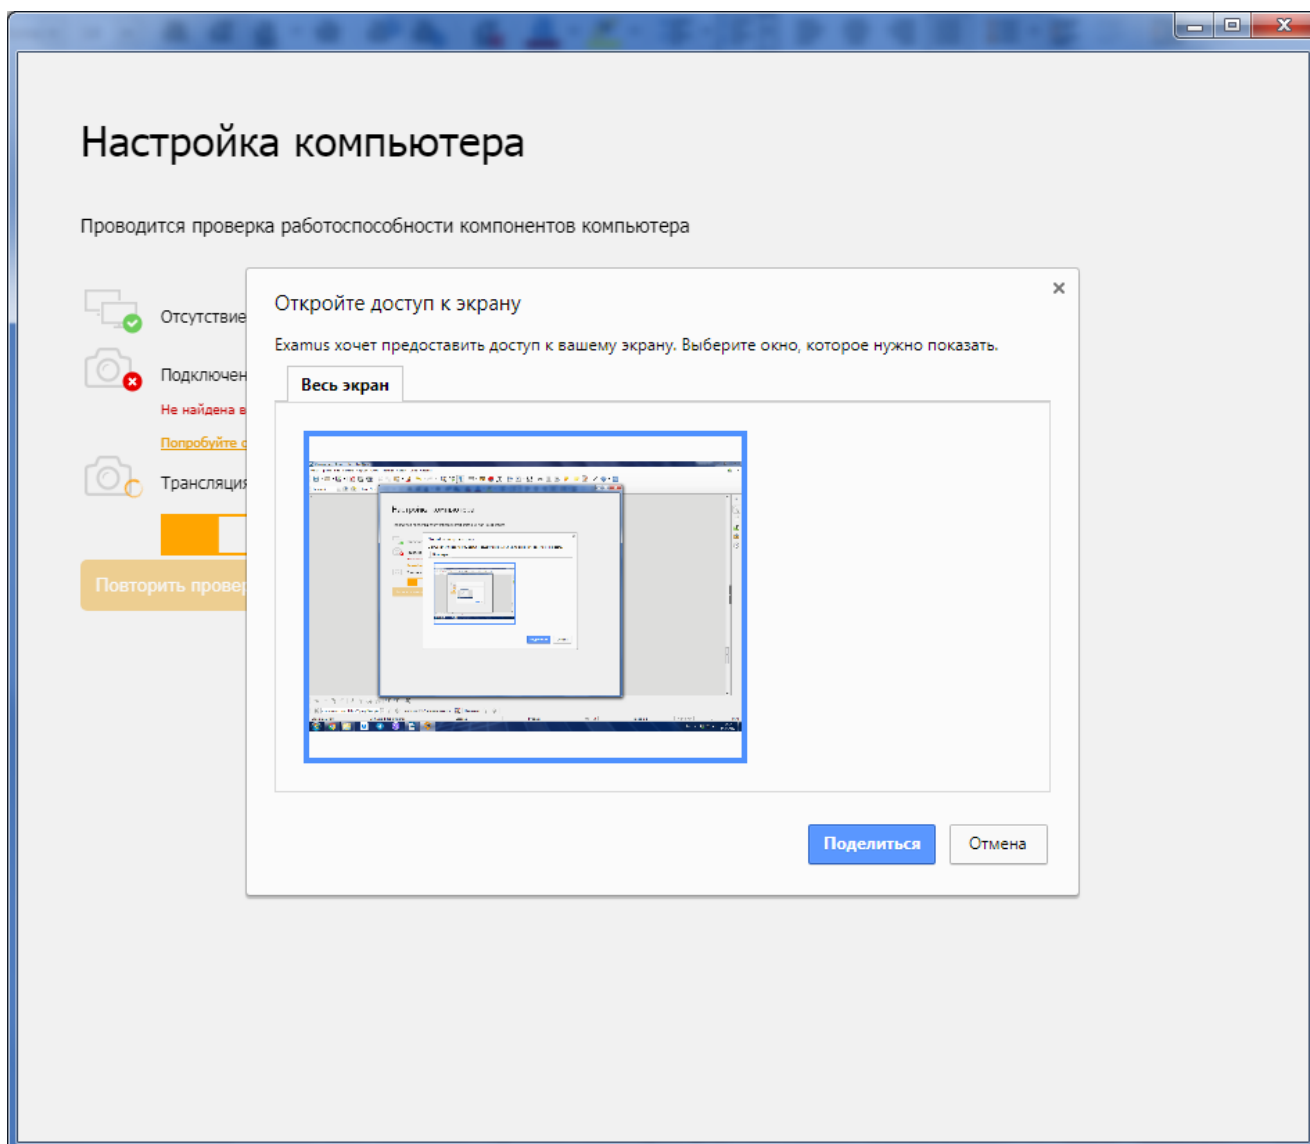

9. Вернитесь на стартовый экран и нажмите на кнопку «Настройка компьютера». Дождитесь окончания проверки. Если проверка прошла успешно, то Вы сможете сдать экзамен на данном компьютере.

10. Если Ваша система не удовлетворяет требованиям прокторинга или тестирование завершается неудачно, то сообщите об этом в службу поддержки ФДДО по e-mail: fddohelp@gmail.com. В этом случае экзамен в выбранное время можно будет сдать на компьютерах СамГТУ.
11. Не забудьте за 5–10 минут до назначенного времени войти в Examus, чтобы сдать экзамен (Обратите внимание, что время **московское!!!**). Для сдачи экзамена Вам потребуется паспорт или иной документ, удостоверяющий личность.

Во время экзамена можно будет пользоваться ресурсами СДО «Прометей» (<http://do.samgtu.ru/>). Очень подробная видео-инструкция по процедуре прокторинга доступна по адресу <https://goo.gl/S9Z8tf> (настоятельно рекомендуется с ней ознакомиться).

По всем вопросам обращайтесь по e-mail: fddohelp@gmail.com и тел.: (846) 279 03 71

Деканат ФДДО
19.06.2017