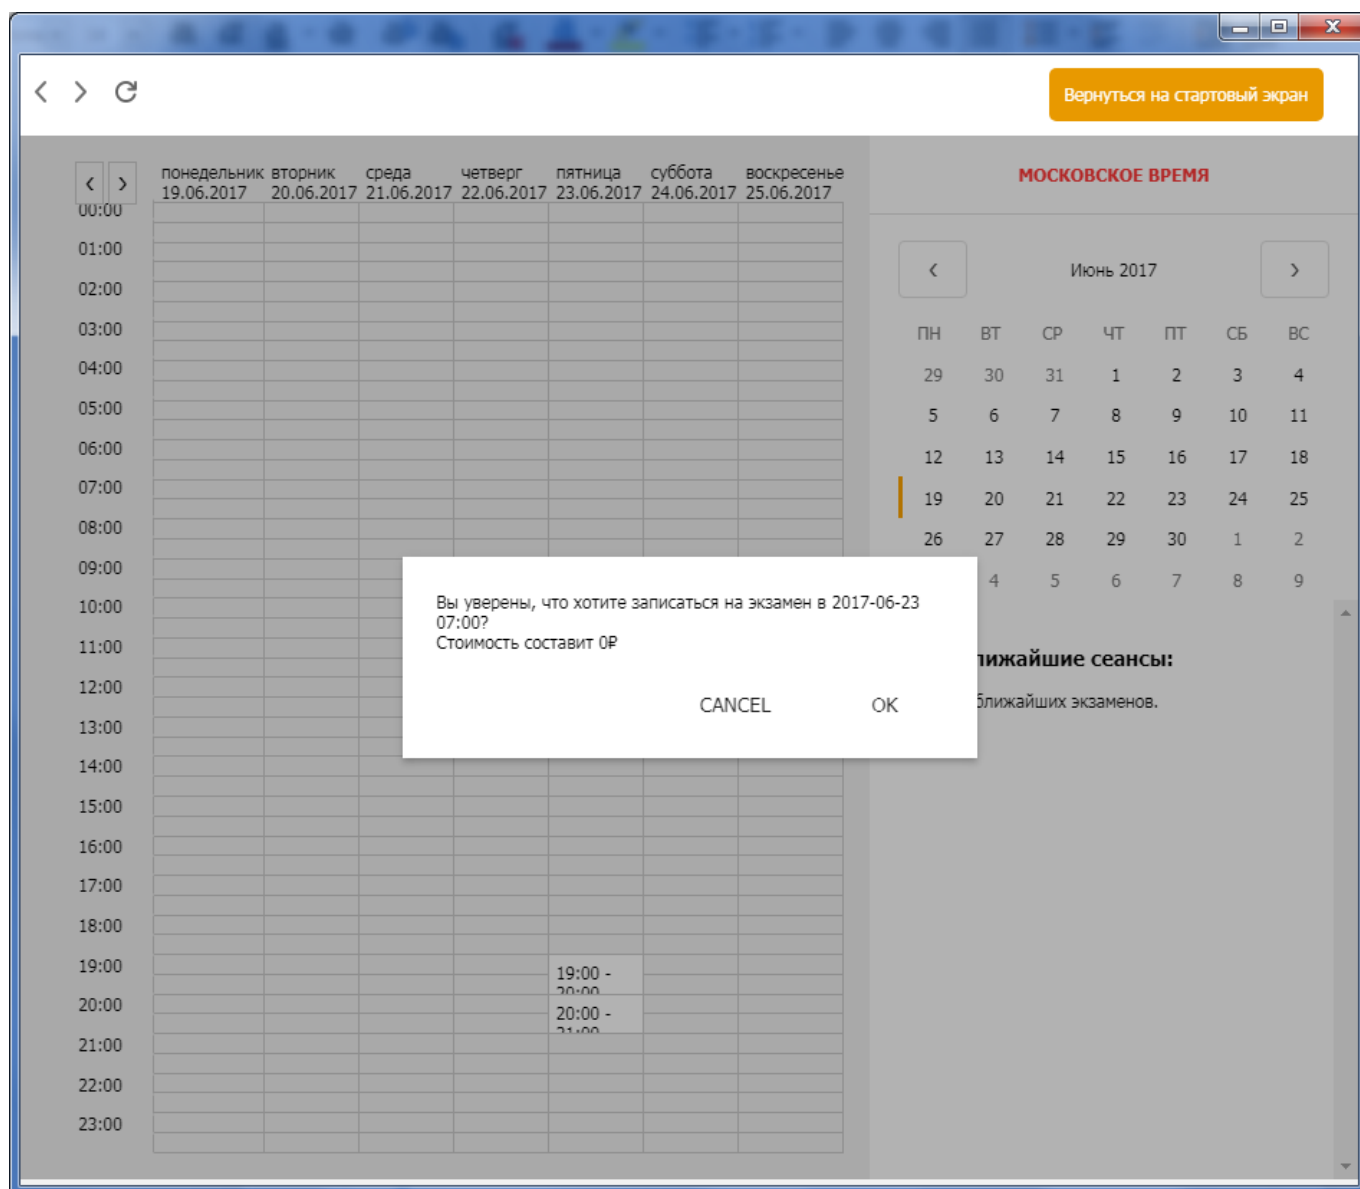

7. Для записи нажмите на слот два раза, чтобы появилось подтверждение. Нажмите на кнопку ОК для подтверждения записи.